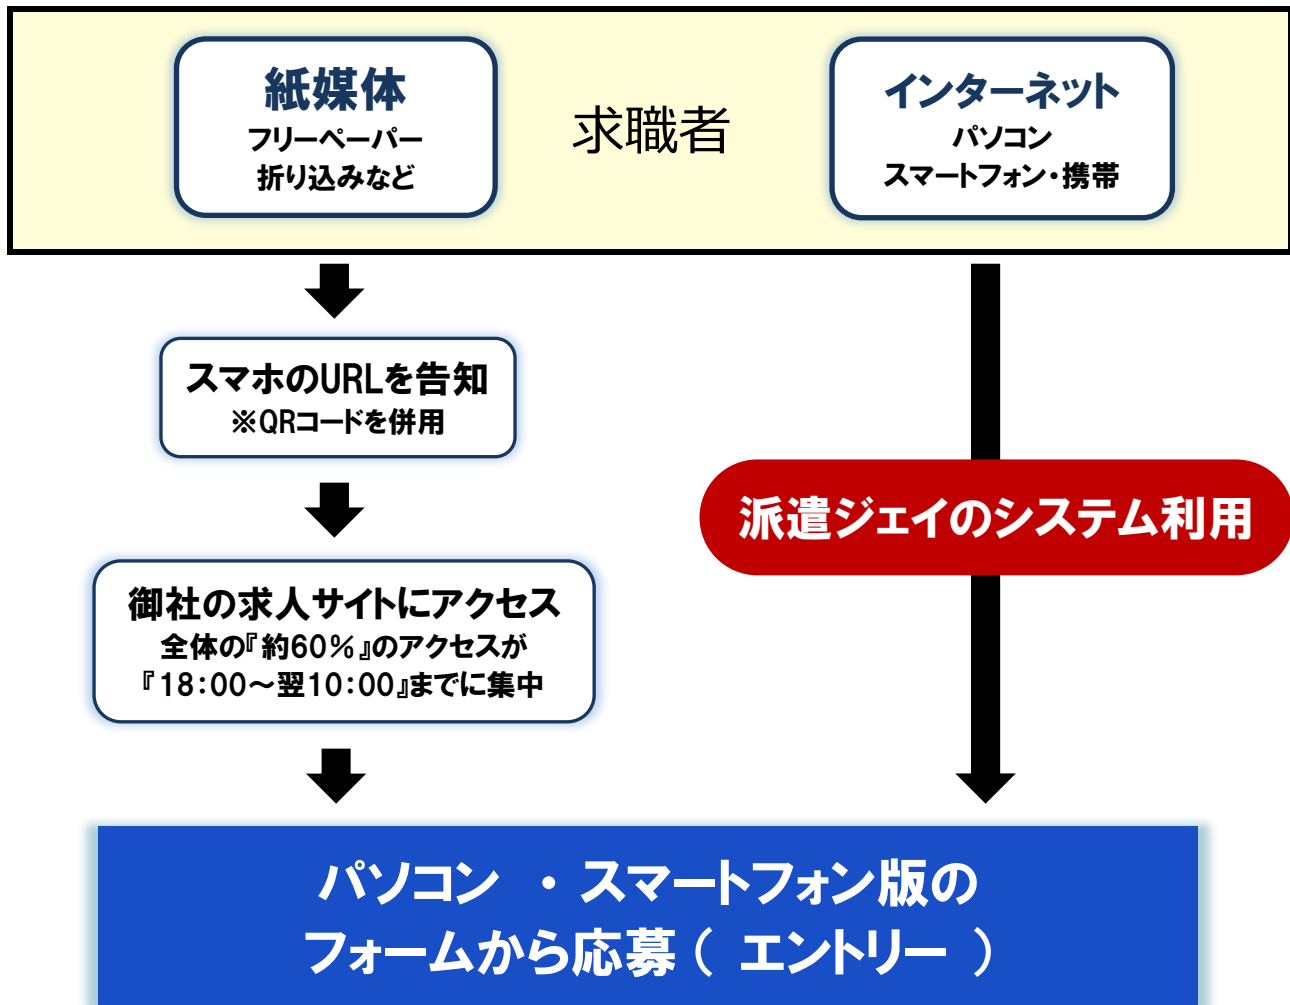

求職者のお仕事探し

『お仕事探し』から『携帯端末での応募（エントリー）』までのイメージ

ご利用者データ

2018年7月現在（2018年1月～6月の平均）

- ・ 男女比率 / 男性：26.2% 女性：73.8% ● 利用年齢層 / 29歳迄：47.6% 30歳代：18.2% 他
- ・ エントリー実績の多い職種 / サービス・イベント、オフィス、アクティブ、営業・販売
- ・ 月間指標 PV数 / 約40万PV アクセス数 / 約3万人 掲載求人数 / 約600件

『派遣ジェイ』をご利用いただいている求職者の声

- ・ サイトから連絡がいくようになっていて、受けたい時にすぐにエントリー出来るのでとても気が楽で嬉しかったです。
- ・ ネット応募が出来るのでとても良いと思います。いろいろ詳しく書いてあって、分かりやすいです。
- ・ とても見やすい。たくさんの企業募集が一度に見られてありがたかったです。
- ・ 情報の整理や、入力、申込に時間が掛からず、引っ越してきたばかりなので、とても助かっています。
- ・ レイアウトが非常に見やすく、今後も利用していきたいと思いました。